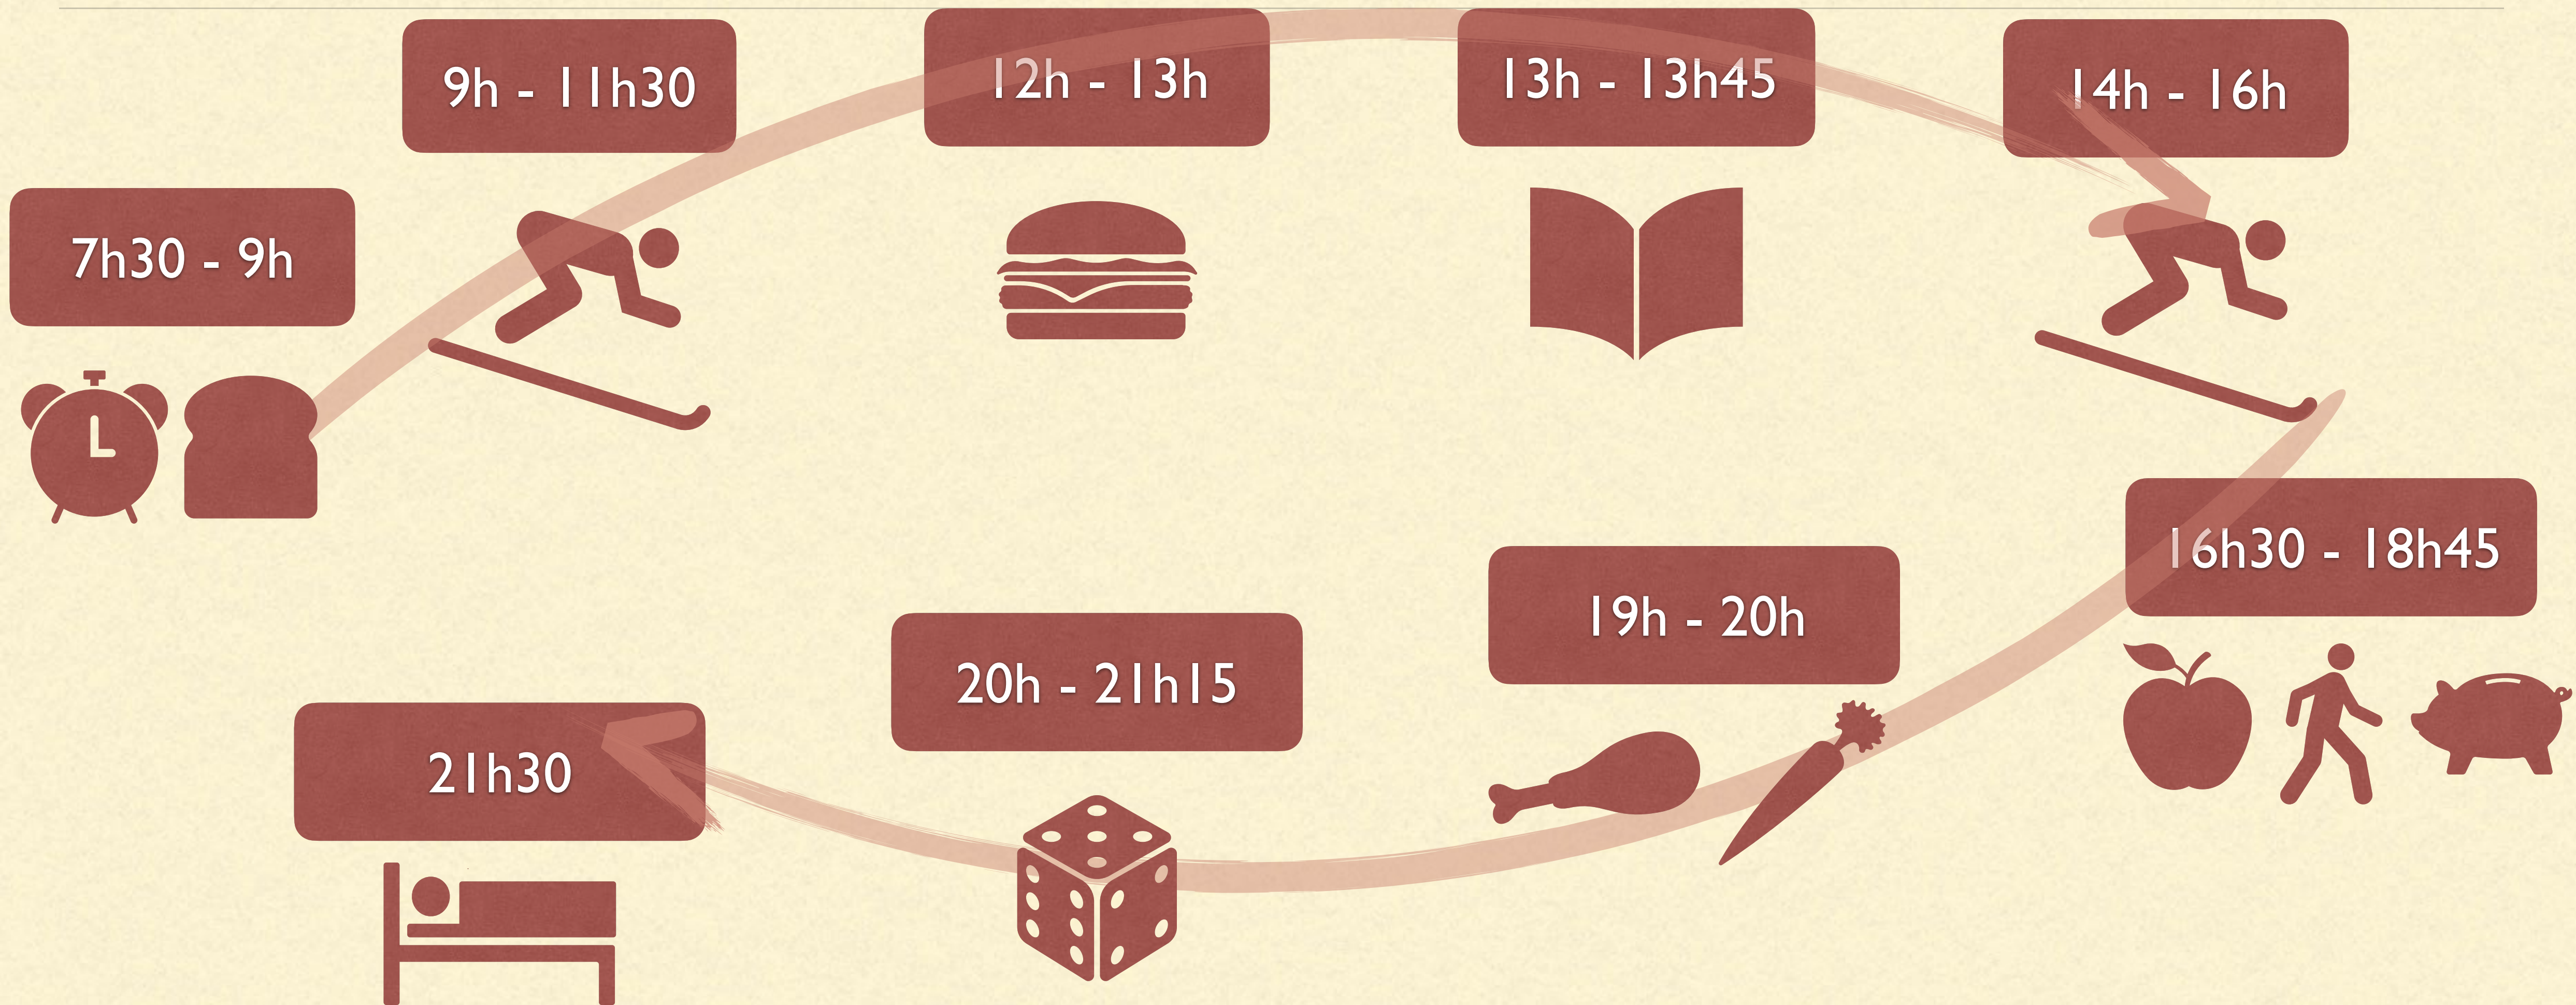

VALLOIRE 2023

Semaine Activités Physiques de Pleine nature

Dimanche 26 Mars au Vendredi 31 Mars 2023

UN SÉJOUR QUI A DU SENS

- APPRENDRE À SE CONNAITRE
 - VIVRE ENSEMBLE
 - DECOUVRIR DIFFÉRENTES ACTIVITÉS DE PLEINE NATURE
-

HORAIRES DÉPART - RETOUR

DÉPART			
LIEU	JOUR	HEURE	ARRIVÉE À VALLOIRE
Massillon	Dimanche 26 Mars	6h	17h

RETOUR			
LIEU	JOUR	DÉPART DE VALLOIRE	ARRIVÉE
Bd Henri IV	Vendredi 31 Mars	10h	20h

PROGRAMME D'UNE JOURNÉE TYPE

TROUSSEAU

1 montre ou 1 réveil
1 stylo
1 petit sac à dos pour le pique-nique
1 anorak chaud et imperméable pour le ski
2 pantalons de ski ou combinaison de ski (si possible)
1 collant
2 pantalons (jogging/jean)
2 polos à manches
2 pulls
6 T-shirts
6 slips
6 paires de chaussettes chaudes
1 paire de chaussons avec semelles imperméables (pas de chaussons-chaussettes)
1 paire d'après-ski (nominative sur l'étiquette)

1 écharpe
1 masque de ski
2 paires de gants pour le ski (si possible)
1 paire de gants supplémentaire pour les sorties
1 crème solaire pour le visage (écran total)
1 crème pour les lèvres
1 pyjama
1 nécessaire de toilette dont serviette
1 serviette de table
1 sac à linge sale en tissu (plus respirant)
Des mouchoirs en papier
5 barres de céréales pour la matinée sur les pistes
1 dvd pour le car (si possible)
N.B : la location d'un casque (port obligatoire) est incluse dans le forfait